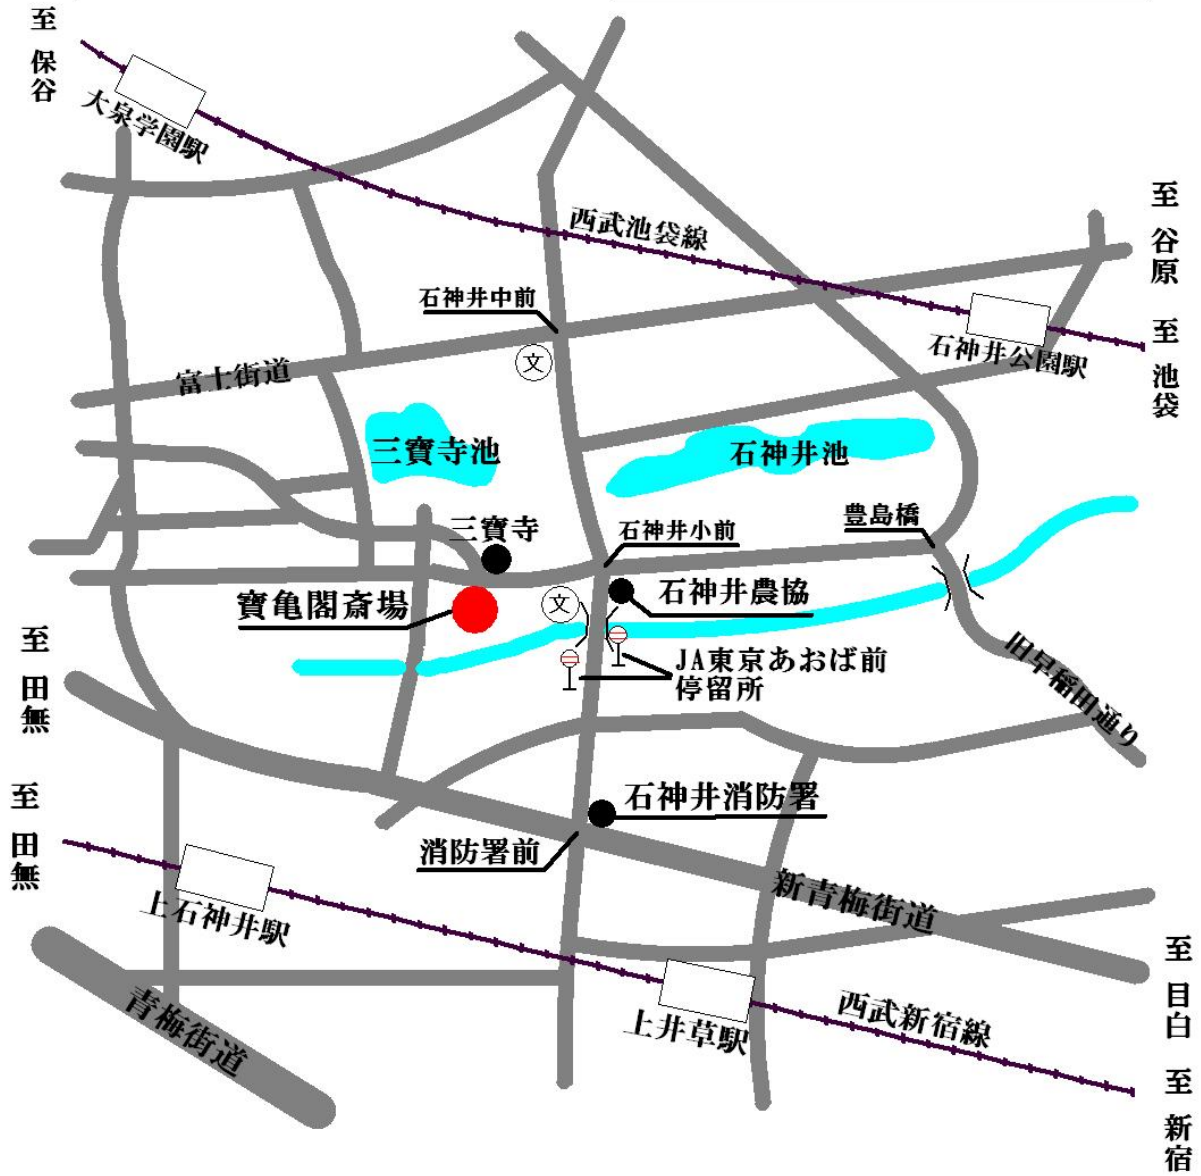

寶亀閣齋場

練馬区石神井台1-2-13

(03) 3996-0214

交通機関

- 中央線 荻窪駅より西武バス荻14にて石神井公園駅行き
- 西武新宿線 上井草駅より西武バス荻14にて石神井公園駅行き
- 西武池袋 石神井公園駅より西武バス荻14にて荻窪行き

いずれもJA東京あおば前下車。徒歩3分